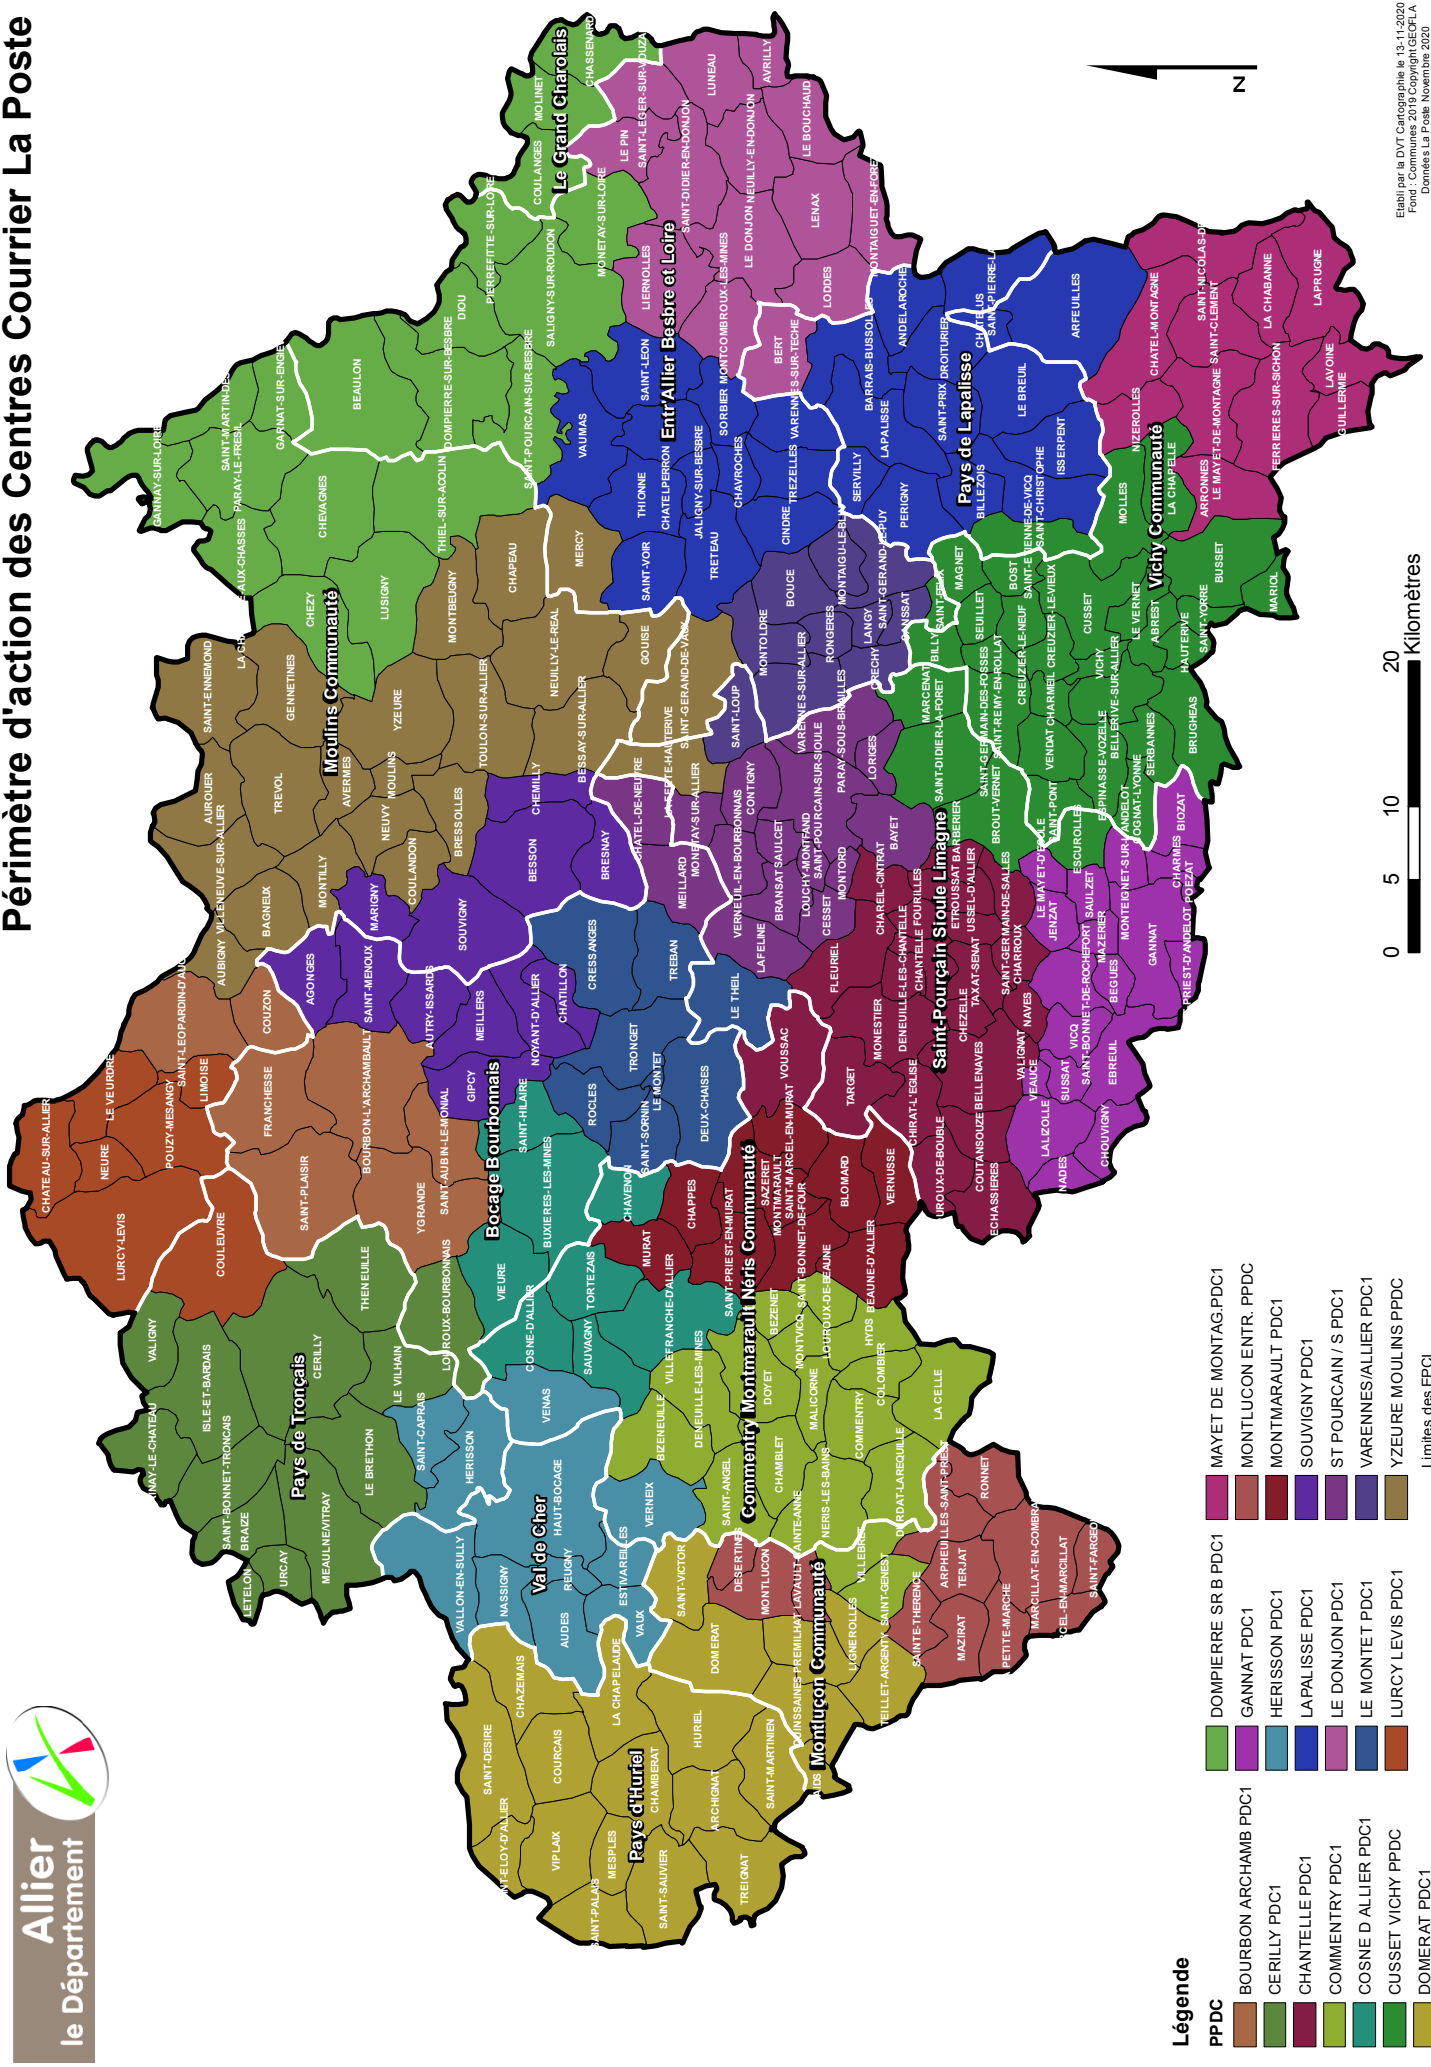

# Périmètre d'action des Centres Courrier La Poste

**Légende**

PPDC	PPDC
	DOMPIERRE SR B PDC1
	MAYET DE MONTAG.PDC1
	BOURBON ARCHAMB PDC1
	GANNAT PDC1
	CERILLY PDC1
	HERISSON PDC1
	CHANTELLE PDC1
	LAPALISSE PDC1
	COMMENTRY PDC1
	COSNE D ALLIER PDC1
	CUSSET ALLIER PPDC
	CUSSET VICHY PPDC
	DOMERAT PDC1
	MONTLUCON ENTR. PPDC
	MONTMARIAULT PDC1
	SOUVIGNY PDC1
	ST POURCAIN / S PDC1
	VARENNES/ALLIER PDC1
	YZEURE MOULINS PPDC

Limites des EPCI